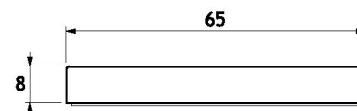

## GRH03

AUTOADESIVE / SELF ADHESIVE

Coppia di maniglie autoadesive quadrate per porte scorrevoli  
Speciale adesivo 3M VHB ® ad alta resistenza  
Realizzate in lega di alluminio  
Pulizia del vetro con alcool isopropilico consigliata