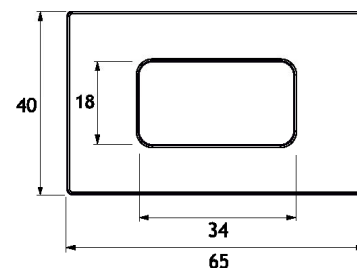

## GRH03

AUTOADESIVE / SELF ADHESIVE

Coppia di maniglie autoadesive quadrate per porte scorrevoli  
Speciale adesivo 3M VHB ® ad alta resistenza  
Realizzate in lega di alluminio  
Pulizia del vetro con alcool isopropilico consigliata