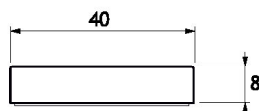

## GRH03

AUTOADESIVE / SELF ADHESIVE

Coppia di maniglie autoadesive quadrate per porte scorrevoli  
Speciale adesivo 3M VHB ® ad alta resistenza  
Realizzate in lega di alluminio  
Pulizia del vetro con alcool isopropilico consigliata